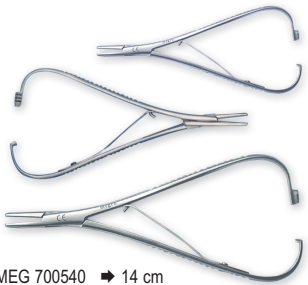

Anatomische Pinzetten

- MEG 700304 → 11,5 cm
 MEG 700305 → 13,0 cm
 MEG 700306 → 14,5 cm

Chirurgische Pinzetten

- MEG 700326 → 14,5 cm, 1x 2 Zähne
 MEG 700327 → 16,0 cm, 1x 2 Zähne

Adson Pinzetten

- Chirurgische Pinzette Adson**
 MEG 700320 → 12 cm, 1x2 Zähne, gerade
Anatomische Pinzette Adson
 MEG 700308 → 12 cm, gerade

Splitterpinzetten

- MEG 700342 → 11,5 cm, Feilchenfeld
 MEG 700343 → 11,5 cm, schlanke Form

Pinzette Lucae

- MEG 700302 → 14 cm

Haushaltspinzetten

- MEG 700303 → 9 cm
 MEG 700310 → 9,5 cm, glatt

Pinzette mit Lupe

- MEG 700300

Mathieu Nadelhalter

- MEG 700540 → 14 cm
 MEG 700542 → 17 cm
 MEG 700544 → 20 cm

Mayo-Hegar Nadelhalter

- MEG 700520 → 16 cm, gerade
 MEG 700522 → 18 cm, gerade
 MEG 700524 → 20 cm, gerade

Castroviejo Nadelhalter