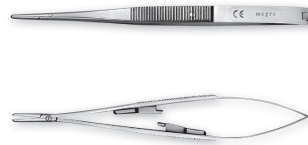

Splitterpinzetten

- MEG 700342 → 11,5 cm, Feilchenfeld
 MEG 700343 → 11,5 cm, schlanke Form

Pinzette Lucae

- MEG 700302 → 14 cm

Haushaltspinzetten

- MEG 700303 → 9 cm
 MEG 700310 → 9,5 cm, glatt

Pinzette mit Lupe

- MEG 700300

Mathieu Nadelhalter

- MEG 700540 → 14 cm
 MEG 700542 → 17 cm
 MEG 700544 → 20 cm

Mayo-Hegar Nadelhalter

- MEG 700520 → 16 cm, gerade
 MEG 700522 → 18 cm, gerade
 MEG 700524 → 20 cm, gerade

Castroviejo Nadelhalter