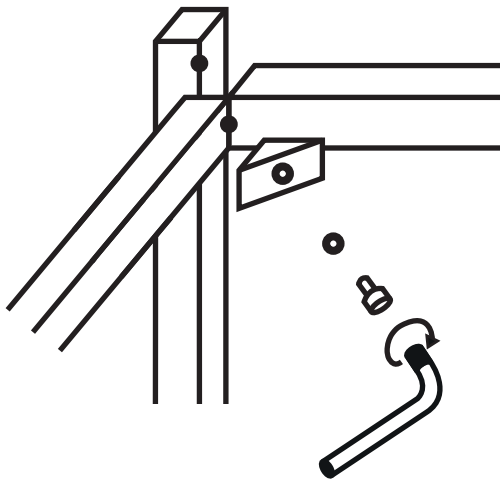

## Montageanleitung & Pflegehinweise

Schrauben **richtig** anziehen, ggfs. Rohr als Verlängerung nutzen

## Allgemeine Pflege- und Nutzungshinweise

Kopfteil ist nicht zum Sitzen gedacht, Tragkraft von 220 kg nicht überschreiten, Liege nur tragend bewegen, nirgends anecken lassen, i.d.R. reicht lauwarmer Seifenlauge zur Reinigung, andere spezielle Reiniger erst an **nicht sichtbarer** Stelle testen.